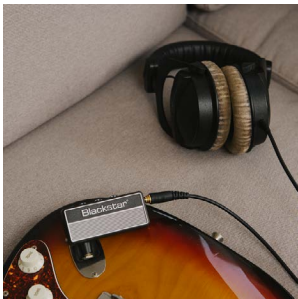

De amPlug2 FLY Guitar heeft drie kanalen - Clean, Crunch en Lead. En er zit Blackstar's gepatenteerde ISF-functie (Infinite Shape Feature)op, om je alle geluiden te geven die je nodig hebt.

3 kanalen in een apparaat

- Clean – Clean chime, met wat lichte oversturing als je harder speelt.
- Crunch – Classic, 'hot-rodded' Crunch met veel duidelijkheid
- Lead – Harmonisch rijke, midden gestuwde overdrive, perfect voor riffs en leadspel

Gepatenteerde ISF bediening

Met de gepatenteerde ISF-besturing van Blackstar kan je kiezen wat voor soort toon je wilt. Bij de laagste instelling heeft de versterker een meer Amerikaanse karakter, met een strakke onderkant en meer agressief midden, en bij de hogere instelling heeft de versterker een Britse karakter, met meer midden en is minder agressief.

Negen ingebouwde effecten

Negen verschillende effecten kunnen worden geselecteerd voor elk kanaal: 3x Chorus, 3x Delay en 3x Reverb

Het supercompacte ontwerp kan overal mee naar toegenomen worden. Het is de gemakkelijkste manier om de echte Blackstar-toon via je hoofdtelefoon te bereiken.