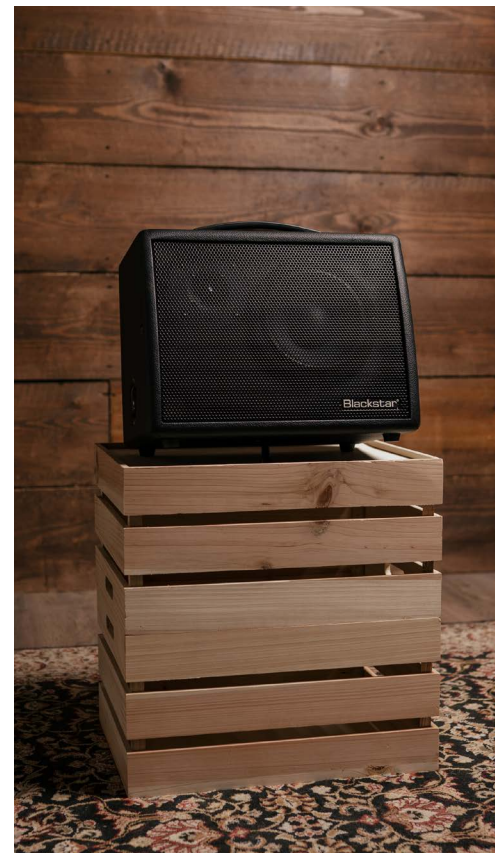

BLACKSTAR SONNET SERIES

Sonnet 60 (Black)

USPs

- Natuurlijke weergave van je instrument, alleen harder
- Speciaal voor akoestische instrumenten gemaakte High Pass Filter en Brilliance control. Hiermee pas je de body resonantie en piezo high-end aan van akoestische instrumenten.
- Veelzijdige en modern mogelijkheden op de instrument en microphone kanalen, MP3/line input, Bluetooth audio & USB recording.
- Krachtig, licht en compact en een ingebouwde tilt-back stand waarmee je het geluid projecteert waar jij het wilt hebben.
- Perfect voor solisten en duo's

Kenmerken

- 60-Watt Akoestische gitaar versterker combo
- Versterkt het natuurlijke geluid van je instrument
- Speciaal ontwikkelde "Natural 60" speaker
- 1x 6.5" speaker + tweeter
- 2 kanalen: instrument en microphone
- Individuele EQ- en Reverb instellingen per kanaal
- "High Pass Filter" en "Brilliance" om de body resonantie en piezo high-end aan te passen.
- Ingebouwde Reverb (Hall, Plate)
- Ported cabinetten voor voor duidelijk en strakke lage frequenties
- MP3 / line input
- Bluetooth audio
- USB recording aansluiting
- XLR DI Output
- Footswitch aansluiting (audio mute en reverb aan/uit met optionele FS-17)
- Phase schakelaar voor anti-feedback
- Instelbare tilt-back stand
- Licht van gewicht en compact
- Perfect voor solisten en duo's
- Aan te sluiten op een 35mm PA standaard met optionele SA-2 adaptor
- Verkrijgbaar in het zwart en blond.
- Ontworpen by BLACKSTAR UK