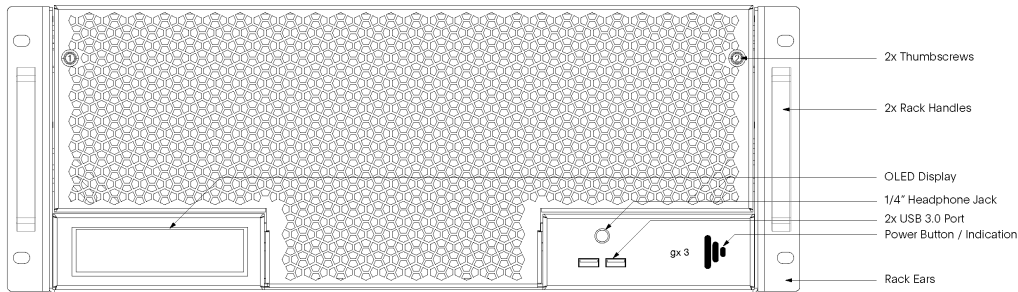

### Physical specifications

<b>Packed Dimensions:</b>	<b>W</b>	<b>H</b>	<b>D</b>
	610mm 24"	395mm 15.5"	765mm 30"
<b>Unit Dimensions:</b>	<b>W</b>	<b>H</b>	<b>D</b>
	445mm 17.52"	178mm 7"	593mm 23.35"
<b>Unit + Rack Handles</b>	<b>W</b>	<b>D</b>	
	483mm 19"	621mm 24.45"	
<b>Rack Depth:</b>			<b>D</b>
			585mm 23.03"
<b>Unit Weight:</b>	14.4 kg		
	31.75 lbs		
<b>Packed Unit Weight:</b>	20.46 kg		
	45.1 lbs		